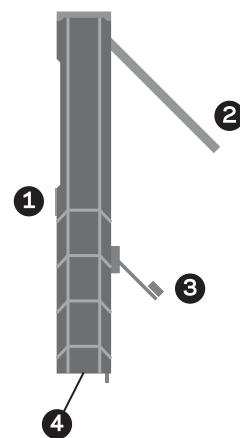

Conoce tu aparato

Cómo empezar

1. Asegúrate de ACTIVAR TU GARANTÍA en www.GOALZERO.com/warranty
2. Abre el TORCH y recibe una carga solar, de 12V, del adaptador de pared CA o del dínamo manual.
3. Oprime el botón una vez para encender la luz delantera, dos veces para encender la lateral y una tercera vez para apagarla.

Cómo usarlo

1. **Botón On/Off**
Presiona el botón on/off para cambiar el modo y para apagarla.
2. **Panel solar**
Sácalo para usarlo, asegúrate de que está orientado hacia el sol.
3. **Manivela**
Ubica la manivela bajo el panel solar integrado. Sácala de la ranura y ubícala paralela al TORCH. Gírala en cualquier dirección.
4. **Se carga con CA/12V**
Cárgalo desde tu adaptador de pared CA o adaptador para auto de 12V.

Especificaciones Técnicas

Uso	
Botón	Encendido
LED	18 LED al costado y 5 arriba 1300 MCD cada LED de 0,25W LED: 20lm.
Interior	
Batería	Batería Ni-MH recargable 3,6V, 1200mAH
Generalidades	
Peso	11,2 oz. (0,3kg.)
Dimensiones	2,5x1,5x10,5 in. (6,35x3,8x26,67cm.)
Garantía	12 meses
Temp. de funcionamiento	32-104°F (0-40°C)
Temp. óptima de almacenaje	32-86°F (0-30°C)