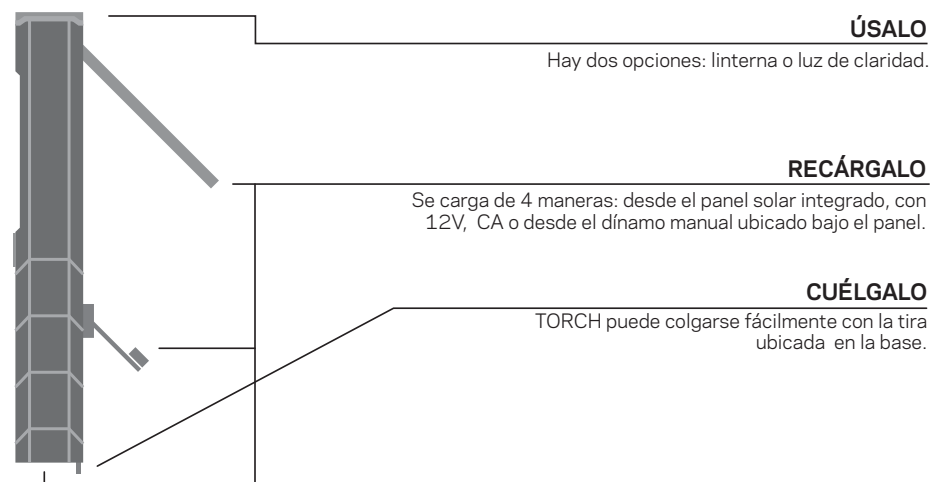

Conoce tu aparato

Cómo empezar

1. Asegúrate de ACTIVAR TU GARANTÍA en www.GOALZERO.com/warranty
2. Abre el TORCH y recibe una carga solar, de 12V, del adaptador de pared CA o del dínamo manual.
3. Oprime el botón una vez para encender la luz delantera, dos veces para encender la lateral y una tercera vez para apagarla.

Cómo usarlo

1. **Botón On/Off**
Presiona el botón on/off para cambiar el modo y para apagarla.
2. **Panel solar**
Sácalo para usarlo, asegúrate de que está orientado hacia el sol.
3. **Manivela**
Ubica la manivela bajo el panel solar integrado. Sácala de la ranura y ubícala paralela al TORCH. Gírala en cualquier dirección.
4. **Se carga con CA/12V**
Cárgalo desde tu adaptador de pared CA o adaptador para auto de 12V.

Especificaciones Técnicas

Uso	
Botón	Encendido
LED	18 LED al costado y 5 arriba 1300 MCD cada LED de 0,25W LED: 20lm.
Interior	
Batería	Batería Ni-MH recargable 3,6V, 1200mAH
Generalidades	
Peso	11,2 oz. (0,3kg.)
Dimensiones	2,5x1,5x10,5 in. (6,35x3,8x26,67cm.)
Garantía	12 meses
Temp. de funcionamiento	32-104°F (0-40°C)
Temp. óptima de almacenaje	32-86°F (0-30°C)