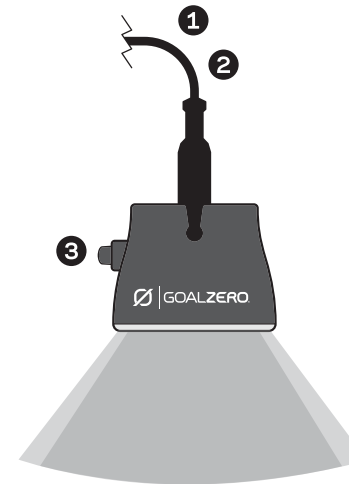

ESTRELLA™₃

LUZ LED DE 3 WATTS

Conoce tu aparato

UBÍCALO

Con un cable flexible de 15", la lámpara ESTRELLA te permite ubicarla donde la necesites.

ENCHÚFALO

ESTRELLA tiene dos opciones de cables muy fáciles de elegir.

ILUMÍNALO

La lámpara ESTRELLA utiliza una bombilla LED de 3 watts para generar muchísima luz desde un pequeño dispositivo.

Cómo empezar

1. Asegúrate de ACTIVAR TU GARANTÍA en www.GOALZERO.com/warranty
2. Sujeta la punta de ESTRELLA al cable flexible de 15".
3. Enchufa el cable en la entrada de 12V de cualquier fuente de alimentación SHERPA de GOAL ZERO.
4. Asegúrate de que ESTRELLA y la fuente de alimentación SHERPA estén en posición "on".
5. Ubica la lámpara.

Cómo usarlo

- 1 **Enchúfalo**
Enchufa tu ESTRELLA a una fuente de energía de 12V (se recomienda una fuente de alimentación GOAL ZERO).
- 2 **Conexión en serie**
Suma hasta 8 ESTRELLAS para obtener más luz.
- 3 **Enciéndelo**
Para encender la luz, el interruptor debe estar en "on".

Especificaciones Técnicas

Uso	
Se enchufa a cualquier puerto USB y se ajusta para la lectura desde cualquier ángulo. Funciona particularmente bien con las fuentes de alimentación SHERPA.	
Entrada	
ENCHÚFALO Puerto de encendido	12V, 0,25A máx. (3W)
(6mm. y enchufe para auto)	
Salida	
Luz	Luces LED Cree de 3 Watts
Generalidades	
Peso	0,4lb. (0,18kg.)
Dimensiones	2x2x2in. (5x5x5cm.)
Garantía	12 meses
Certificaciones	FCC y CE
Temp. de funcionamiento	0-120°F (-17-48°C)