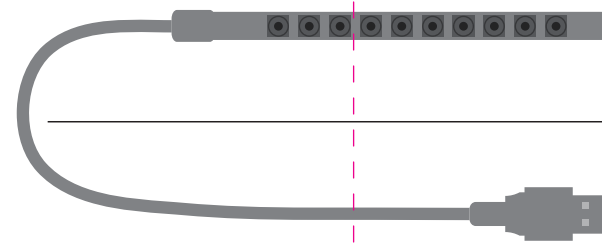

あなたのギアについて知って下さい

- 灯します**
白色LEDは少ない電力で強い光を照らします。
- 曲げます**
曲げが可能な9インチのネック部を位置に合わせて光を必要な方向に向けます。
- 連結します**
この製品は任意のUSB出力ポートを連結するために作られました。GOAL ZERO パワーパックまたはラップトップパソコンとの併用をおすすめします。

はじめに

1. www.GOALZERO.com/warranty で保証を有効にして下さい。
2. 任意のUSB電源に差し込みます。
3. 必要な方向に光を向けるためにネック部の位置を合わせて下さい。

ギアの使い方

- ① USBプラグ**
USB電源に差し込まれると自動的にオンになります。

技術仕様

用法	
任意のUSBポートに差し込み、可読な角度になるように調整して下さい。GOAL ZERO GUIDE 10バッテリーパックとは特に良く動作します。	
入力	
パワーポート	USBプラグ, 5V, 150mA (0.75W)
出力	
光	10個の白色LED, 合計 0.75W
一般	
重量	1.4 オンス (40 g)
大きさ	17x.25x0.25 インチ (6x10x2 cm)
保証	12ヵ月間
認証	FCC および CE
最適な動作温度	華氏 0~120 度(摂氏 -17~48 度)

Die Cut Line: _____

Mountain Fold: - - - - -

Valley Fold: - - - - -

<p>よくある質問</p> <p>LEDとは何ですか? LEDは発光ダイオードの略です。これは強い出力と低エネルギー消費の半導体光源です。</p> <p>LEDはどのくらい長く使えますか? 2万時間使用可能と評価されています。</p> <p>LEDを交換できますか? いいえ。その必要はありません。</p>		<p>GOAL ZERO </p> <p>コーザート</p> <p>LED 懐中電灯</p> <p>LUNA</p>	
<p>互換性</p> <p>次のような任意のUSB電源: ラップトップ</p> <p>GOAL ZEROの製品: GUIDE 10 PLUS バッテリーパック SHERPA パワーパック ESCAPE 150 パワーパック</p>		<p> <ul style="list-style-type: none"> 保証書にご記入下さい デモ動画をご覧下さい このマニュアルをダウンロード </p> <p></p> <p>お問い合わせ:</p> <p>フリーダイヤル: 888.794.6250</p> <p>675 West 14600 South Bluffdale, UT, 84065</p> <p>WWW.GOALZERO.COM</p> <p>私たちは Tifie Humanitarian をサポートしていることを誇りに思います WWW.TIFIE.ORG</p>	