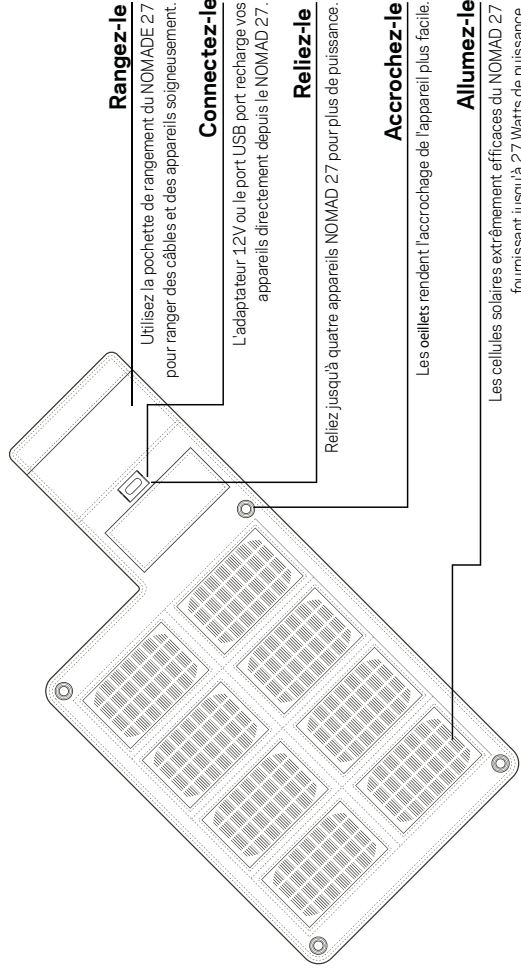

NOMADTM 27

PANNEAU SOLAIRE

Découvrez les fonctions de votre matériel.

Mise en marche du matériel

1. Assurez-vous d'activer votre garantie sur www.GOALZERO.com/warranty
2. Ouvrez et enlevez le film protecteur des cellules solaires.
3. Insérez les trois tiges d'aluminium dans les poches sur le revers du panneau pour ajouter plus de support.
4. Placez le NOMAD 27 à un angle faisant face au soleil (voir le diagramme à droite).
5. Branchez directement vos appareils 12 volts ou USB au panneau solaire du NOMADE pour charger.
Ou bien branchez des packs d'alimentation GOAL ZERO pour recharger.

Comment utiliser votre matériel!

- 1 Port de sortie USB**
Accepte tous les câbles USB standard pour recharger tous les appareils via USB.
- 2 Adaptateur allume-cigare (voiture) et port de sortie 12V**
Branchez l'adaptateur allume-cigare (inclus) pour charger les petits appareils 12V.

Spécifications techniques

Utilisation	Durée maxi de rechargement 5-10 heures 3-5 heures 1-3 heures 2-4 heures
Possibilité de rechargement via ce qui suit : SHERPA 120 SHERPA 50 Téléphone portable, lecteur MP3 Les appareils Smartphones Non compatible avec les tablettes, comme l'iPad.	
Puissance d'entrée	Puissance moyenne: 27W Type de cellule : monocristalline Voltage de circuit ouvert : 18-20V Efficacité de conversion : 17-18% Domaine de cellule: 0,151 m
Puissance de sortie	
Port USB :	5V, 0,5A max (2,5W), mâle réglé
Port de 12V	13-15V, 1,6A max (24W), non régulier
Général	
Poids	3,2 livres (1,5 kgs)
Dimensions (plié)	10,5x7x2 pouces (26,7x18x5 cm)
Dimensions (déplié)	44,5x22,5x0,1 pouces (113x57x0,25 cm)
Garantie	12 mois
Certifications	FCC et CE
Température au cours de l'utilisation	0-120°F (-17-48°C)