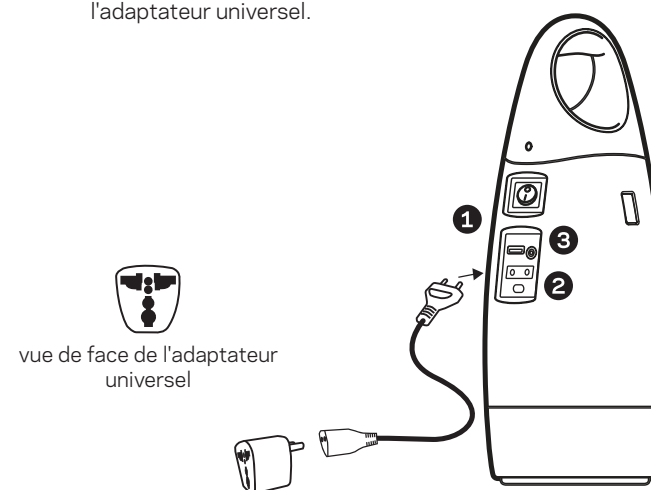

Guide d'utilisation

1. 1 **Sortie USB**
   Accepte tous types de câbles USB pour charger les appareils USB.
2. 2 **Sortie AC**
   Alimente n'importe quel appareil 220V AC max. 80 Watts.
3. 3 **Adaptateur voiture et sortie 12V**
   Raccordez l'adaptateur voiture (fourni) pour charger les appareils 12V ou branchez une lampe GOAL ZERO directement dessus.
4. 4 **Rallonge Europlug**
   Afin de ne pas bloquer l'accès aux autres ports, utilisez la rallonge Europlug. Pour plus d'options de raccordement, rancez l'adaptateur universel.

vue de face de l'adaptateur universel